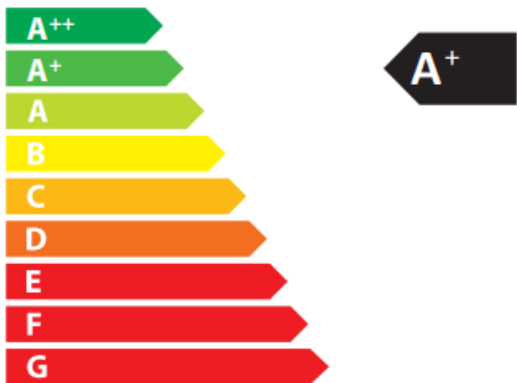

ENERG

енергия · ενεργεια

HETA A/S

Scan - Line 560B

6,1
kW

ENERGIA · ЕНЕРГИЯ · ΕΝΕΡΓΕΙΑ · ENERGIJA · ENERGY · ENERGIE · ENERGI

2015